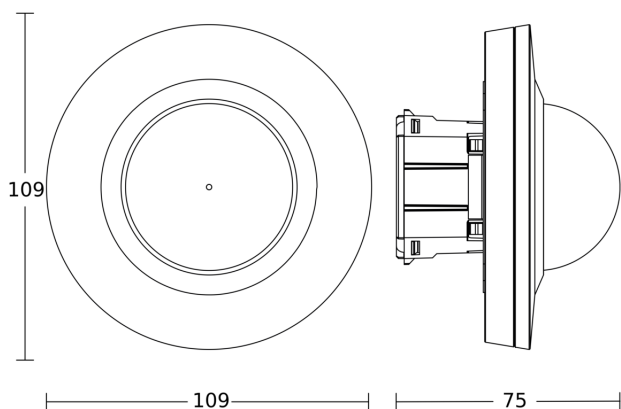

MD-24 ECO

COM1 - plafondbouw
EAN 4007841 087777
art.nr. 087777

Maten 1

Maten 2